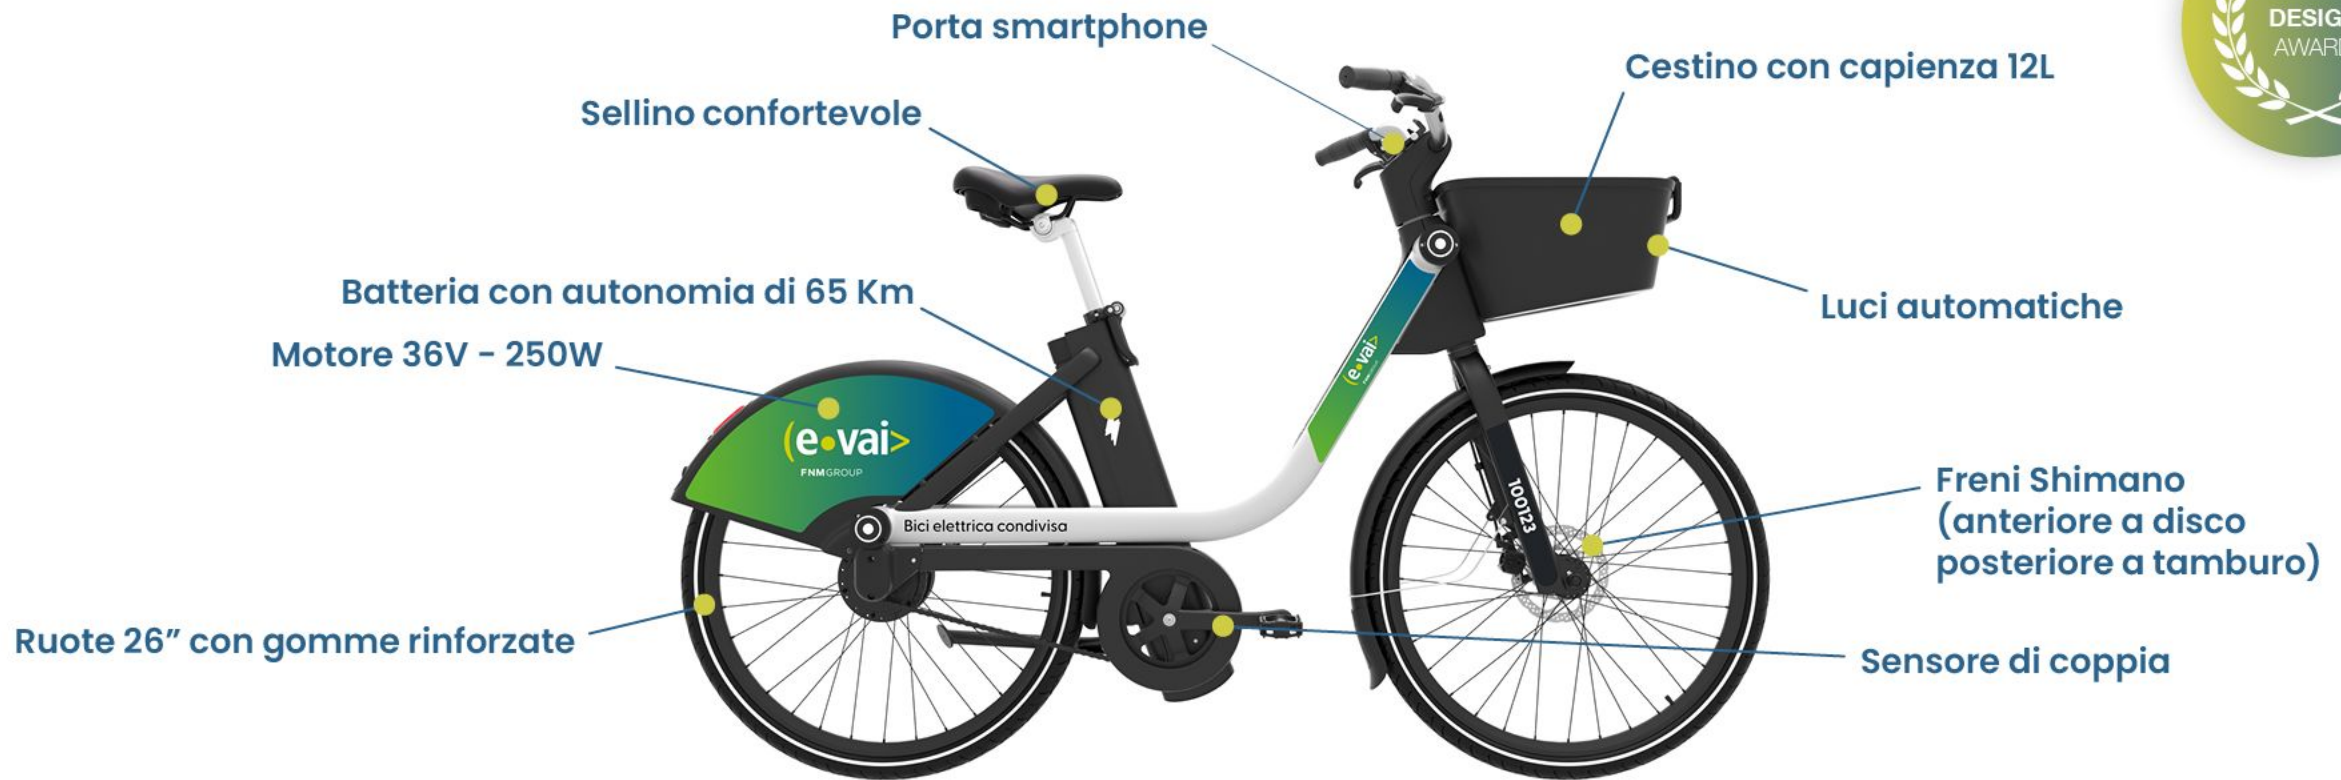

Biciclette con tecnologia di ultima generazione

Un servizio a postazioni fisse con biciclette robuste a pedalata assistita per una pedalata comoda e scattante

Le biciclette sono adatte a percorsi stradali e strade bianche