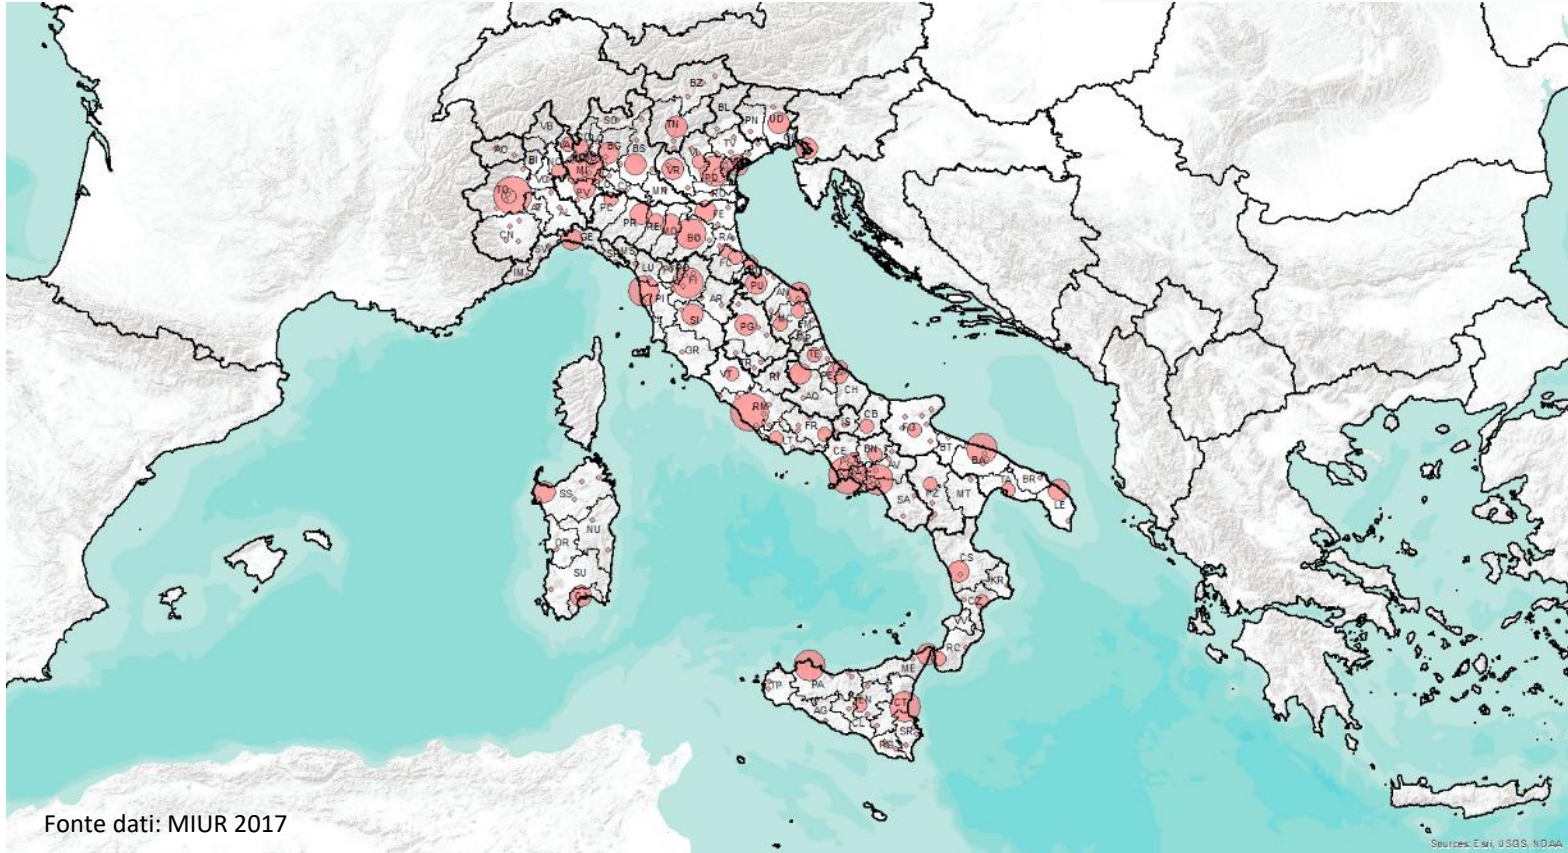

- Ricchezza
- Università e lockdown

IMPATTO SOCIO-TERRITORIALE

Ricchezza

La distribuzione dei redditi

Università

Studenti iscritti per comune di residenza

Fonte dati: MIUR 2017

Source: Esri, USGS, NOAA

Osservatorio socio-territoriale Covid-19

Gruppo di lavoro:

Matteo Colleoni, DSRS/BASE

Luca Daconto, DSRS

Massimiliano Rossetti, BASE

Mattia De Amicis, DISAT

Mario Boffi, BASE