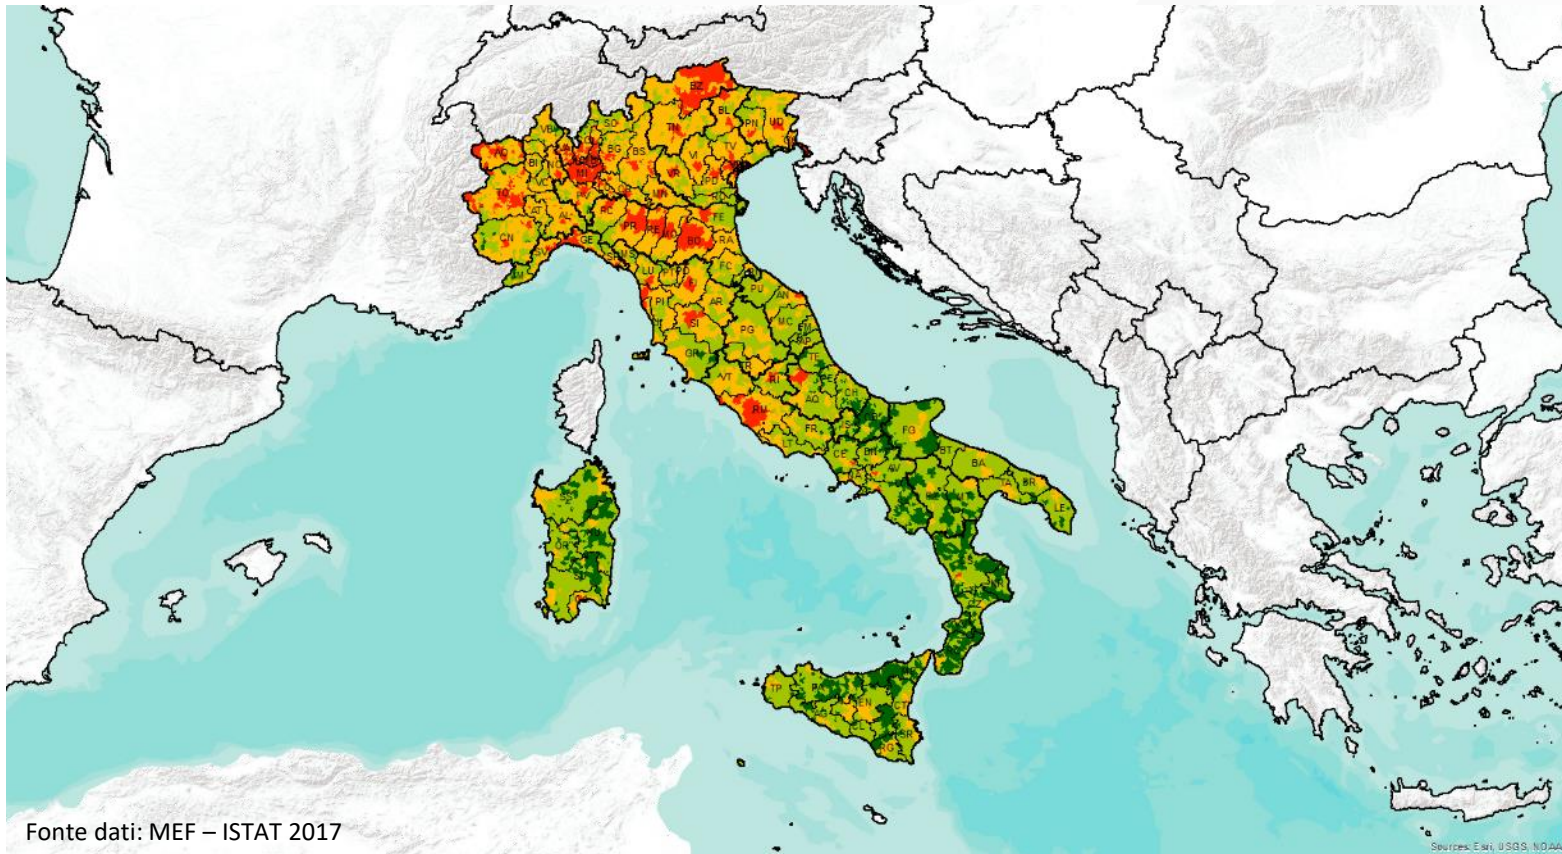

- Ricchezza
- Università e lockdown

IMPATTO SOCIO-TERRITORIALE

Ricchezza

La distribuzione dei redditi

Università

Studenti iscritti per comune di residenza

Fonte dati: MIUR 2017

Source: Esri, USGS, NOAA

Osservatorio socio-territoriale Covid-19

Gruppo di lavoro:

Matteo Colleoni, DSRS/BASE

Luca Daconto, DSRS

Massimiliano Rossetti, BASE

Mattia De Amicis, DISAT

Mario Boffi, BASE