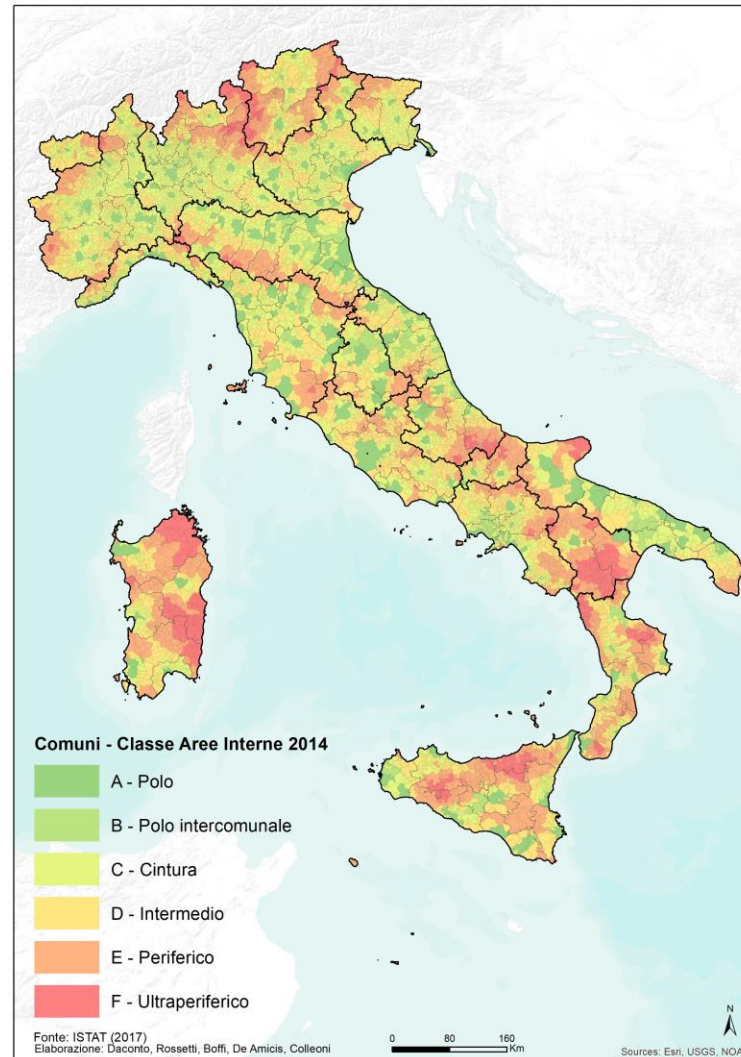

Le «Aree Interne»

IMPATTO SOCIO-TERRITORIALE

Le Aree Interne

Classificazione dei Comuni italiani secondo la [metodologia](#) per la definizione delle Aree Interne 2014

Il contesto italiano

A cura di Boffi, Colleoni, Daconto, De Amicis, Rossetti

Osservatorio socio-territoriale Covid-19

Gruppo di lavoro:

Matteo Colleoni, DSRS/BASE

Luca Daconto, DSRS

Massimiliano Rossetti, BASE

Mattia De Amicis, DISAT

Mario Boffi, BASE