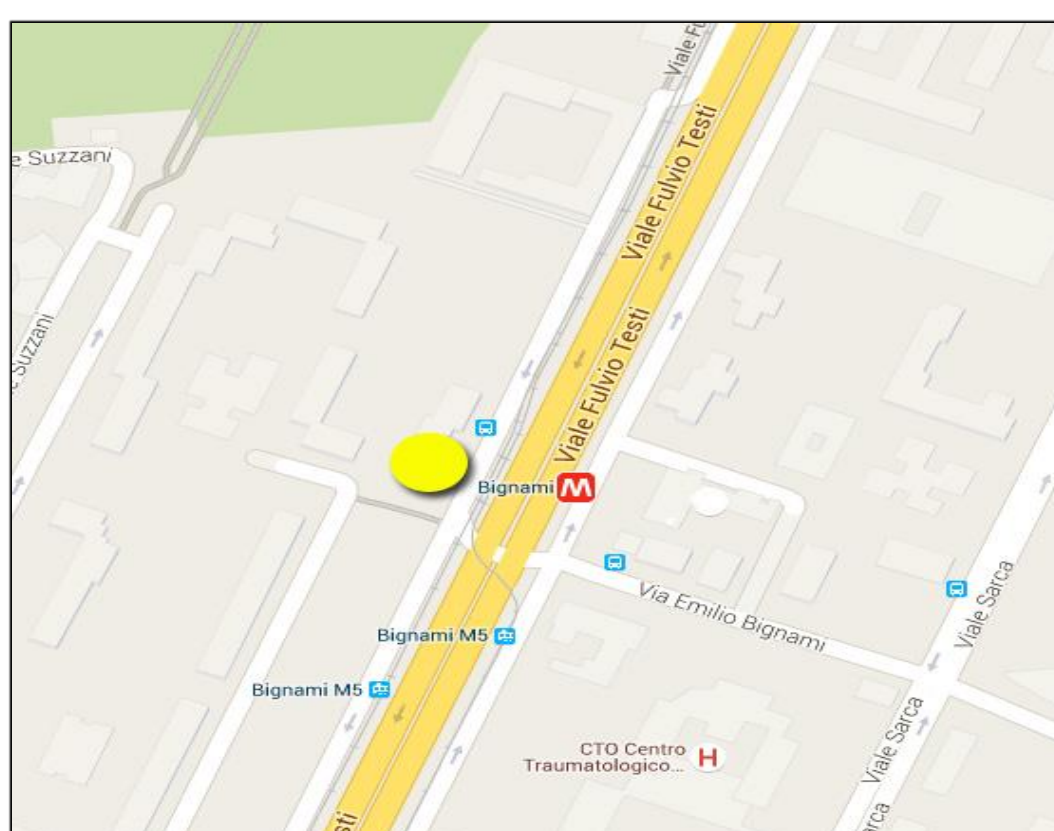

**PARTENZA**

FERMATA SITA PRESSO IL CONTROVIALE DIREZIONE MONZA

**RITORNO**

FERMATA SITA PRESSO IL CONTROVIALE DIREZIONE MILANO

Servizio gratuito riservato a Studenti e Dipendenti dell'Università degli Studi di Milano - Bicocca muniti di apposito badge di riconoscimento. Il servizio sarà sospeso nelle giornate di chiusura, festività, vacanza didattica e durante i mesi di luglio ed agosto. Tale servizio è prioritariamente dedicato all'utenza diretta e/o proveniente da Milano.

**UNIVERSITA' BICOCCA SERVIZIO NAVETTA - PROGRAMMA D'ESERCIZIO TRATTA DI COLLEGAMENTO MILANO - MONZA**

**FASCIA MATTUTINA**

PARTENZA	ORARIO PARTENZA	DESTINAZIONE	ORARIO ARRIVO
Viale Fulvio Testi, fermata MM5 Bignami (Milano) (controviaie direzione Monza)	8:00	Stazione di Monza - Corso Milano	8:15
Stazione di Monza - Corso Milano	8:15	Ed. U8 - U18 (Lato U8) Via Louis Braille (Monza)	8:30
Ed. U8 - U18 (Lato U8) Via Louis Braille (Monza)	8:30	Stazione di Monza - Corso Milano	8:45
Stazione di Monza - Corso Milano	8:45	Ed. U8 - U18 (Lato U8) Via Louis Braille (Monza)	9:00

**FASCIA POMERIDIANA**

PARTENZA	ORARIO PARTENZA	DESTINAZIONE	ORARIO ARRIVO
Ed. U8 - U18 (Lato U8) Via Louis Braille (Monza)	17:10	Stazione di Monza - Corso Milano	17:25
Stazione di Monza - Corso Milano	17:25	Viale Fulvio Testi, fermata MM5 Bignami (Milano). (controviaie direzione Milano)	17:40