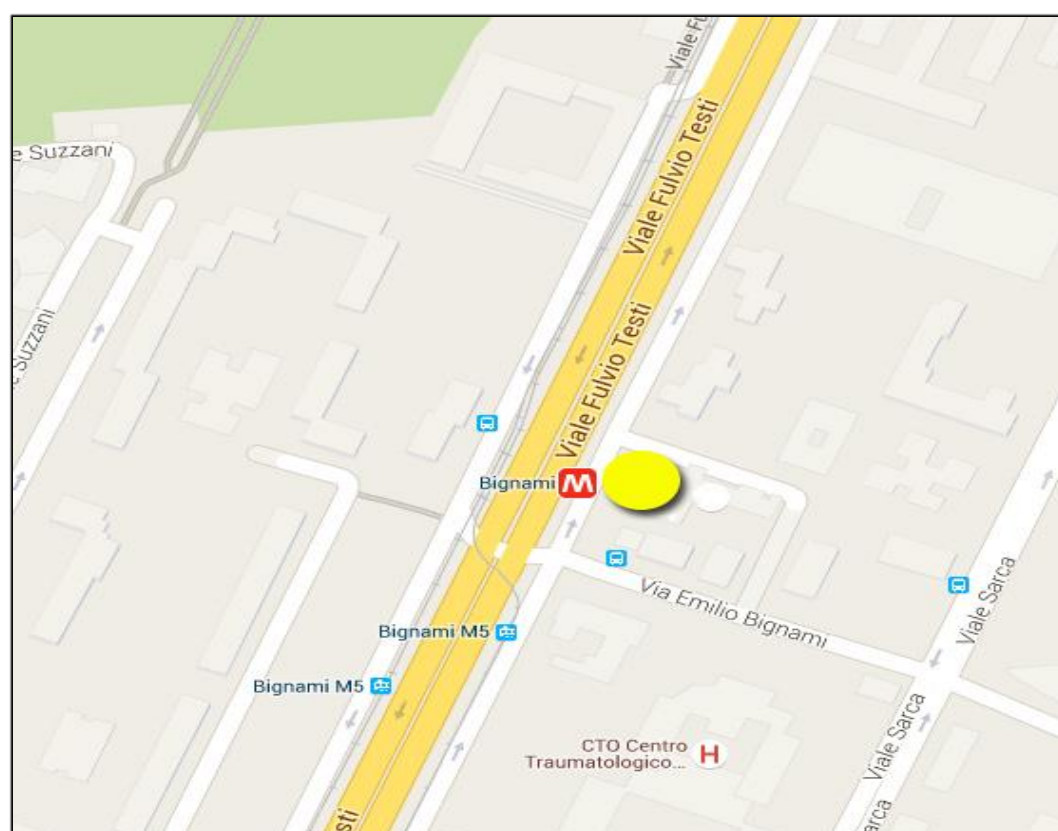

**PARTENZA**

FERMATA SITA PRESSO IL CONTROVIALE DIREZIONE MONZA

**RITORNO**

FERMATA SITA PRESSO IL CONTROVIALE DIREZIONE MILANO

Servizio gratuito riservato a Studenti e Dipendenti dell'Università degli Studi di Milano - Bicocca muniti di apposito badge di riconoscimento. Il servizio sarà sospeso nelle giornate di chiusura, festività, vacanza didattica e durante i mesi di luglio ed agosto. Tale servizio è prioritariamente dedicato all'utenza diretta e/o proveniente da Milano.

**UNIVERSITA' BICOCCA SERVIZIO NAVETTA - PROGRAMMA D'ESERCIZIO TRATTA DI COLLEGAMENTO MILANO - MONZA**

**FASCIA MATTUTINA**

PARTENZA	ORARIO PARTENZA	DESTINAZIONE	ORARIO ARRIVO
Viale Fulvio Testi, fermata MM5 Bignami (Milano) (controviaie direzione Monza)	8:00	Stazione di Monza - Corso Milano	8:15
Stazione di Monza - Corso Milano	8:15	Ed. U8 - U18 (Lato U8) Via Louis Braille (Monza)	8:30
Ed. U8 - U18 (Lato U8) Via Louis Braille (Monza)	8:30	Stazione di Monza - Corso Milano	8:45
Stazione di Monza - Corso Milano	8:45	Ed. U8 - U18 (Lato U8) Via Louis Braille (Monza)	9:00

**FASCIA POMERIDIANA**

PARTENZA	ORARIO PARTENZA	DESTINAZIONE	ORARIO ARRIVO
Ed. U8 - U18 (Lato U8) Via Louis Braille (Monza)	17:10	Stazione di Monza - Corso Milano	17:25
Stazione di Monza - Corso Milano	17:25	Viale Fulvio Testi, fermata MM5 Bignami (Milano). (controviaie direzione Milano)	17:40