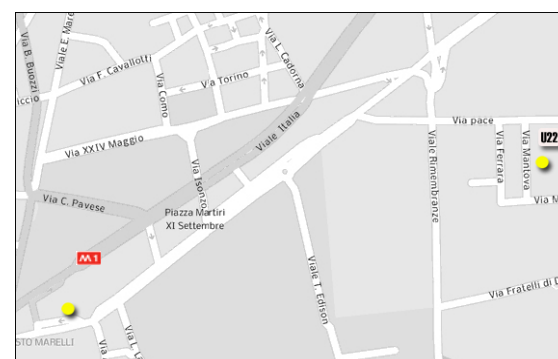

Percorso interno Milano - Bicocca

Percorso da e per Villa Forno

Il servizio sarà attivo fino al 31 dicembre 2016 e sarà sospeso nei mesi di Luglio, Agosto, Settembre, durante i periodi di festività e vacanza didattica.

UNIVERSITA' BICOCCA SERVIZIO NAVETTA - PROGRAMMA D'ESERCIZIO: POLO DI MILANO, CINISELLO "VILLA FORNO" ED. U46, SESTO SAN GIOVANNI "RESIDENZA STUDENTESCA" ED. U22

DAL LUNEDI' AL MERCOLEDI'

		FASCIA MATTUTINA					
UBICAZIONE FERMATE	DENOMINAZIONE	1	2	3	4	5	6
Sesto S. Giovanni, Via Pace/Via Mantova	U22	7,50		8,45		9,50	
Sesto S. Giovanni, MM1, Sesto Marelli	Fermata M1	7,55		9,00		9,55	
P.le Egeo	Stazione FS Greco - Pirelli	8.00	8.00	9.05	9.05	10.00	12.00
Via Padre Gerardo Beccaro	U6/U7/U12/U17		8.05		9.10		12.05
V.le Sarca 336 (Interno Breda)	U14/U24		8.10		9.15		12.10
Via Thomas Mann	U16/U26		8.20		9.25		12.20
Via Bicocca degli Arcimboldi	U6/U7/U12/U17		8.25		9.30		12.25
P.le Egeo	Stazione FS Greco - Pirelli		8.30		9.35		12.30
Sesto S. Giovanni, MM1, Sesto Marelli	Fermata M1						
Sesto S. Giovanni, Via Pace/Via Mantova	U22						

Fermate Sesto San Giovanni

		FASCIA POMERIDIANA				
UBICAZIONE FERMATE	DENOMINAZIONE	1	2	3	4	5
P.le Egeo	Stazione FS Greco - Pirelli	16.00	16.40	17.10	17.40	18.10
Sesto S. Giovanni, MM1, Sesto Marelli	Fermata M1	16.10				
Sesto S. Giovanni, Via Pace/Via Mantova	U22	16.15				
Via Padre Gerardo Beccaro	U6/U7/U12/U17		16.45	17.15	17.45	18.15
V.le Sarca 336 (Interno Breda)	U14/U24		16.50	17.20	17.50	18.20
Via Thomas Mann	U16/U26		17.00	17.30	18.00	18.30
Via Bicocca degli Arcimboldi	U6/U7/U12/U17		17.05	17.35	18.05	18.35
P.le Egeo	Stazione FS Greco - Pirelli		17.10	17.40	18.10	18.40