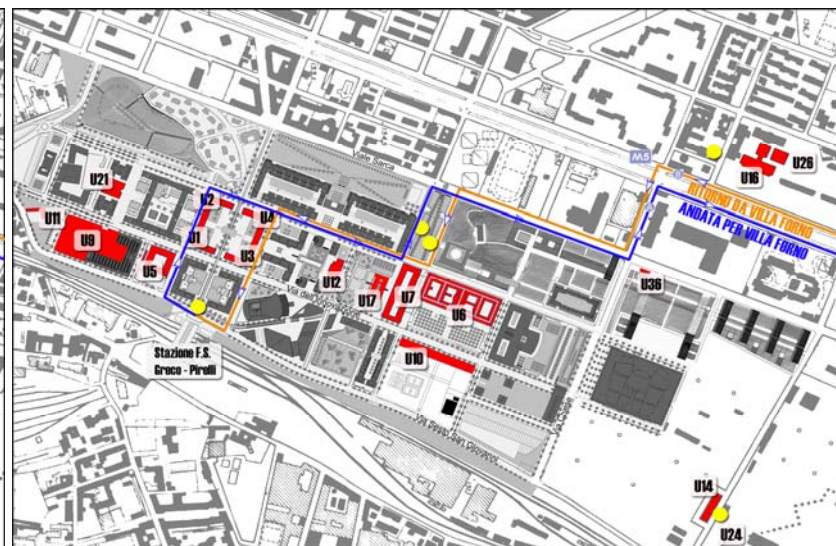

Percorso interno Milano - Bicocca

Percorso da e per Villa Forno

Il servizio sarà attivo fino al 31 dicembre 2016 e sarà sospeso nei mesi di Luglio, Agosto, Settembre, durante i periodi di festività e vacanza didattica.

UNIVERSITA' BICOCCA SERVIZIO NAVETTA - PROGRAMMA D'ESERCIZIO: POLO DI MILANO, CINISELLO "VILLA FORNO" ED. U46, SESTO SAN GIOVANNI "RESIDENZA STUDENTESCA" ED. U22

DAL LUNEDI' AL MERCOLEDI'

		FASCIA MATTUTINA					
UBICAZIONE FERMATE	DENOMINAZIONE	1	2	3	4	5	6
Sesto S. Giovanni, Via Pace/Via Mantova	U22	7,50		8,45		9,50	
Sesto S. Giovanni, MM1, Sesto Marelli	Fermata M1	7,55		9,00		9,55	
P.le Egeo	Stazione FS Greco - Pirelli	8.00	8.00	9.05	9.05	10.00	12.00
Via Padre Gerardo Beccaro	U6/U7/U12/U17		8.05		9.10		12.05
V.le Sarca 336 (Interno Breda)	U14/U24		8.10		9.15		12.10
Via Thomas Mann	U16/U26		8.20		9.25		12.20
Via Bicocca degli Arcimboldi	U6/U7/U12/U17		8.25		9.30		12.25
P.le Egeo	Stazione FS Greco - Pirelli		8.30		9.35		12.30
Sesto S. Giovanni, MM1, Sesto Marelli	Fermata M1						
Sesto S. Giovanni, Via Pace/Via Mantova	U22						

Fermate Sesto San Giovanni

		FASCIA POMERIDIANA				
UBICAZIONE FERMATE	DENOMINAZIONE	1	2	3	4	5
P.le Egeo	Stazione FS Greco - Pirelli	16.00	16.40	17.10	17.40	18.10
Sesto S. Giovanni, MM1, Sesto Marelli	Fermata M1	16.10				
Sesto S. Giovanni, Via Pace/Via Mantova	U22	16.15				
Via Padre Gerardo Beccaro	U6/U7/U12/U17		16.45	17.15	17.45	18.15
V.le Sarca 336 (Interno Breda)	U14/U24		16.50	17.20	17.50	18.20
Via Thomas Mann	U16/U26		17.00	17.30	18.00	18.30
Via Bicocca degli Arcimboldi	U6/U7/U12/U17		17.05	17.35	18.05	18.35
P.le Egeo	Stazione FS Greco - Pirelli		17.10	17.40	18.10	18.40