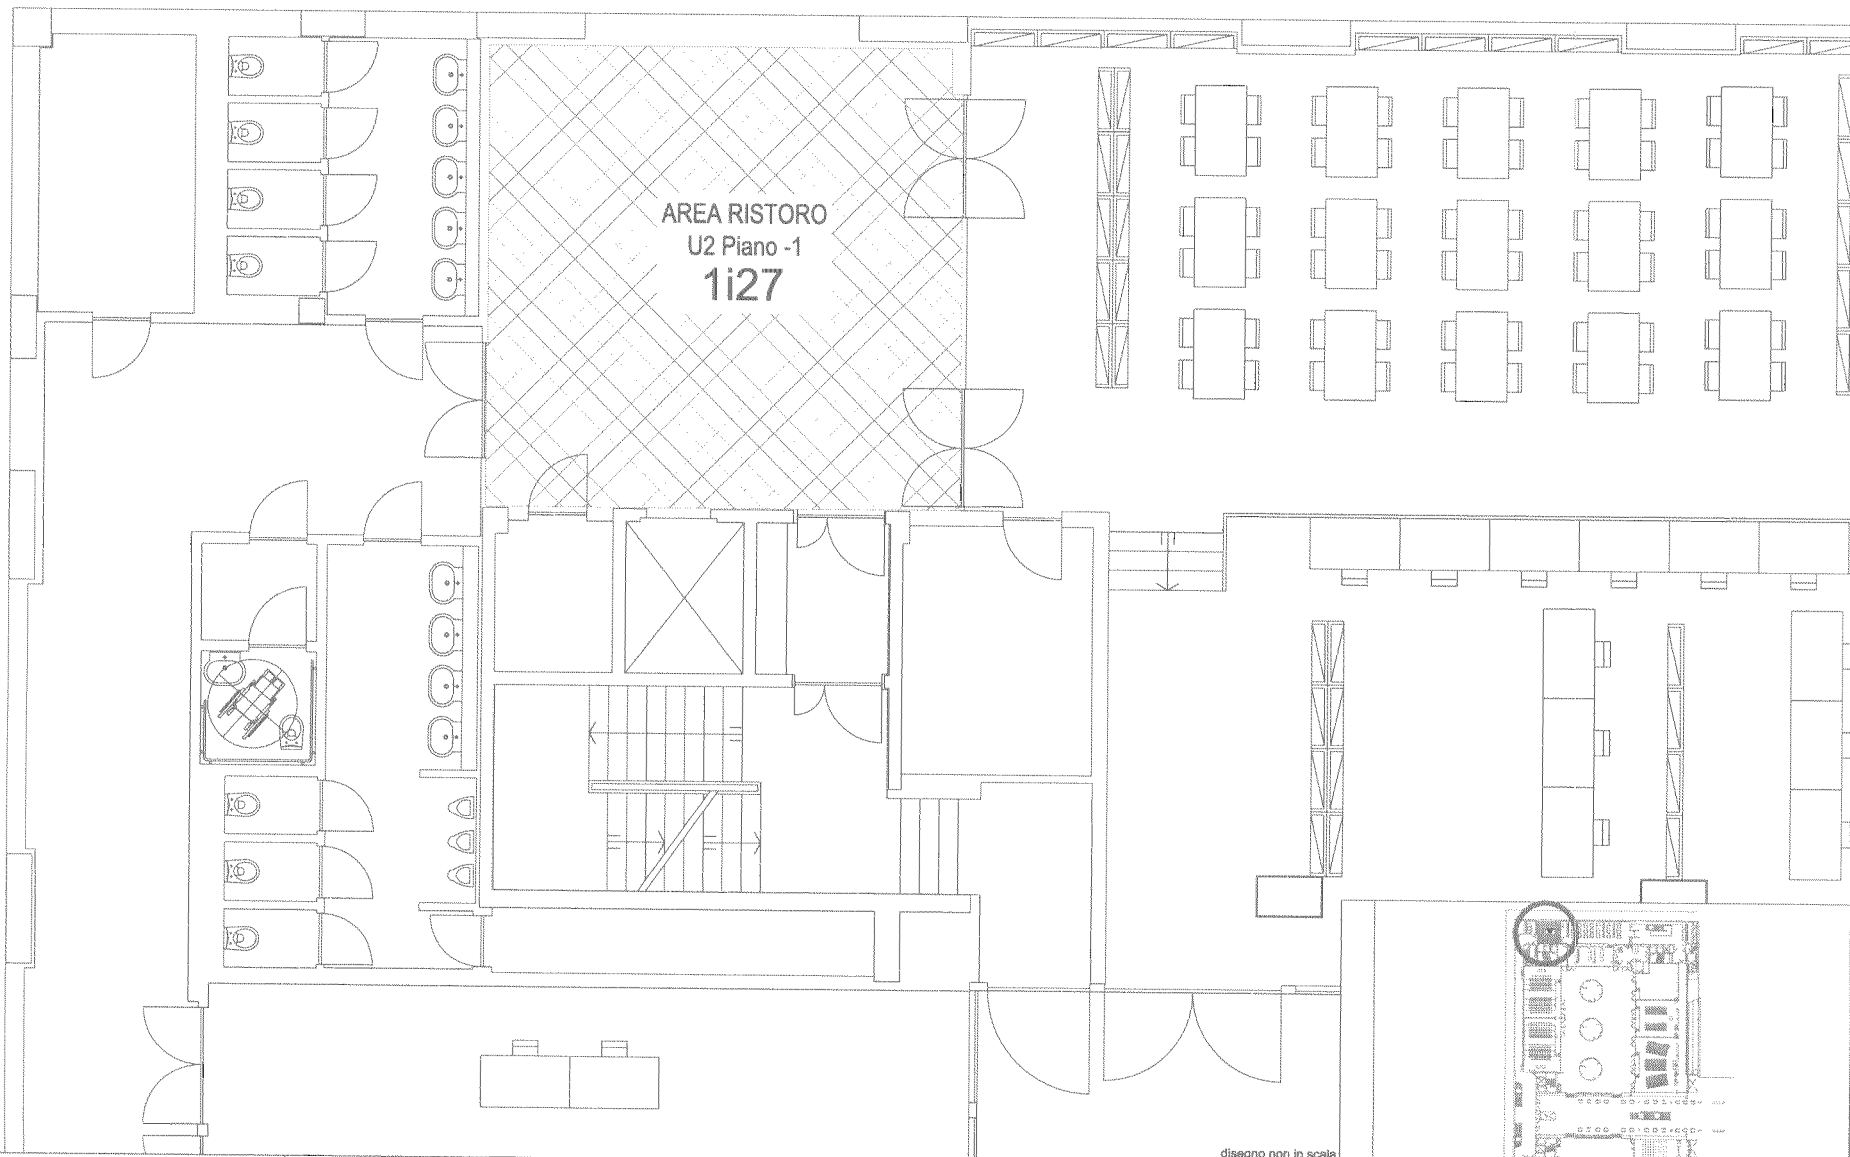

AREA RISTORO  
U1 Piano -1

disegno non in scala

**TAVOLA 1**

**EDIFICIO U1**  
Piano Primo Interrato  
Piazza della Scienza, 1 - Milano

ultima revisione - marco.gervasoni - data di stampa 2 luglio 2015

**UNIVERSITA' DEGLI STUDI DI  
MILANO - BICOCCA**  
Piazza della Scienza, 1 - 20126 Milano (MI)  
**AIEA R.I.S.**  
Via Spintolara 10 - 20126 Milano (MI)  
Tel. 02/86323111 - Fax 02/86323112