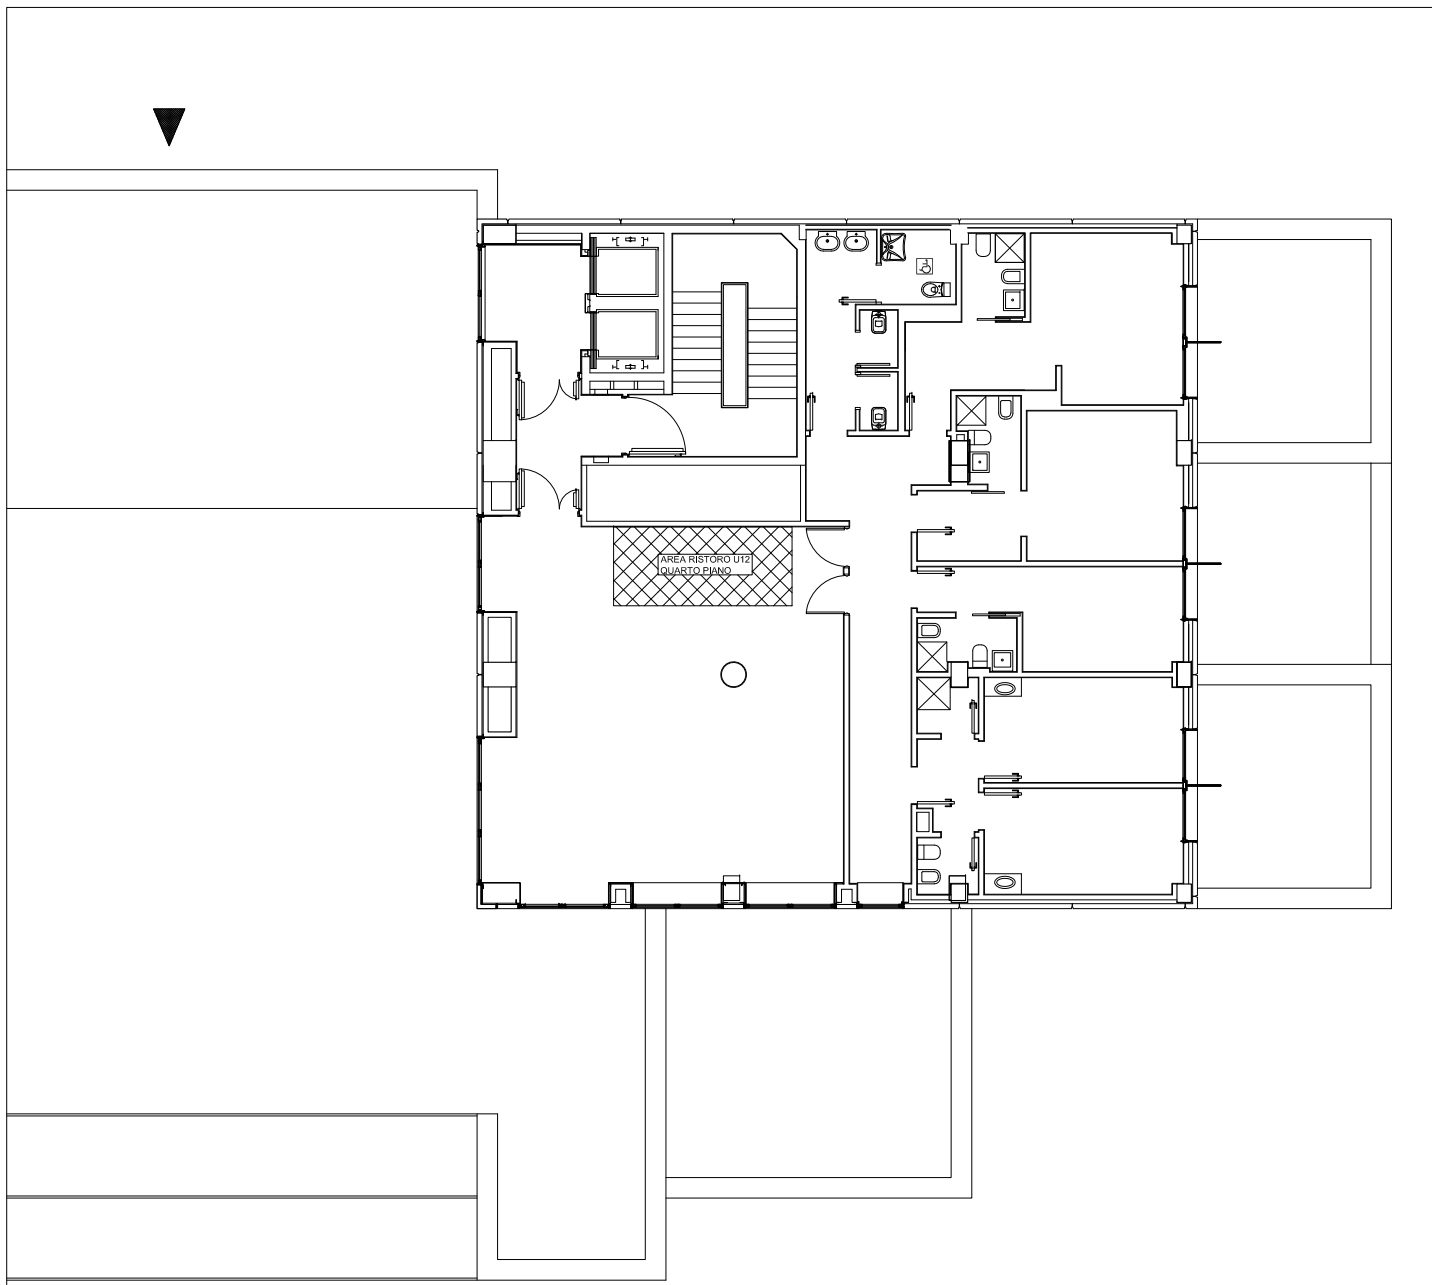

TAVOLA 14

AUDITORIUM
U12
Via Vizzola 5 -
Milano

Piano
QUARTO

**UNIVERSITA' DEGLI STUDI DI
MILANO - BICOCCA**

Piazza dell'Ateneo Nuovo, 1 20126 Milano (MI)

AREA INFRASTRUTTURE E APPROVVIGIONAMENTI