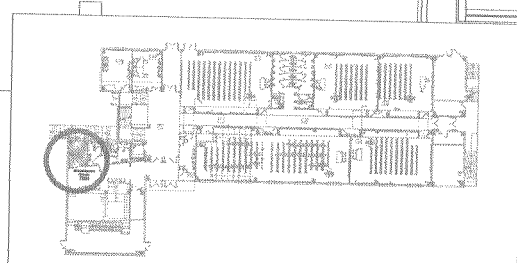

AREA RISTORO U16  
 Piano terra  
 1034

disegno non in scala

**TAVOLA 12**

**EDIFICIO U16**  
 Piano Terra  
 Via Thomas Mann, 8 - Milano

ultima revisione - marco.gervasoni - data di stampa 2 luglio 2015

UNIVERSITA' DEGLI STUDI DI  
**MILANO - BICOCCA**  
Università degli Studi di Milano - Bicocca  
**AREA R.I.S.**  
Area di Ricerca Interdisciplinare

AREA RISTORO U18  
 Piano terra  
**T001**

disegno non in scala

**TAVOLA 13**

**EDIFICIO U18**  
 Piano Terra  
 Via Podgora - Vedano al Lambro

ultima revisione - marco.gervasoni - data di stampa 2 luglio 2015