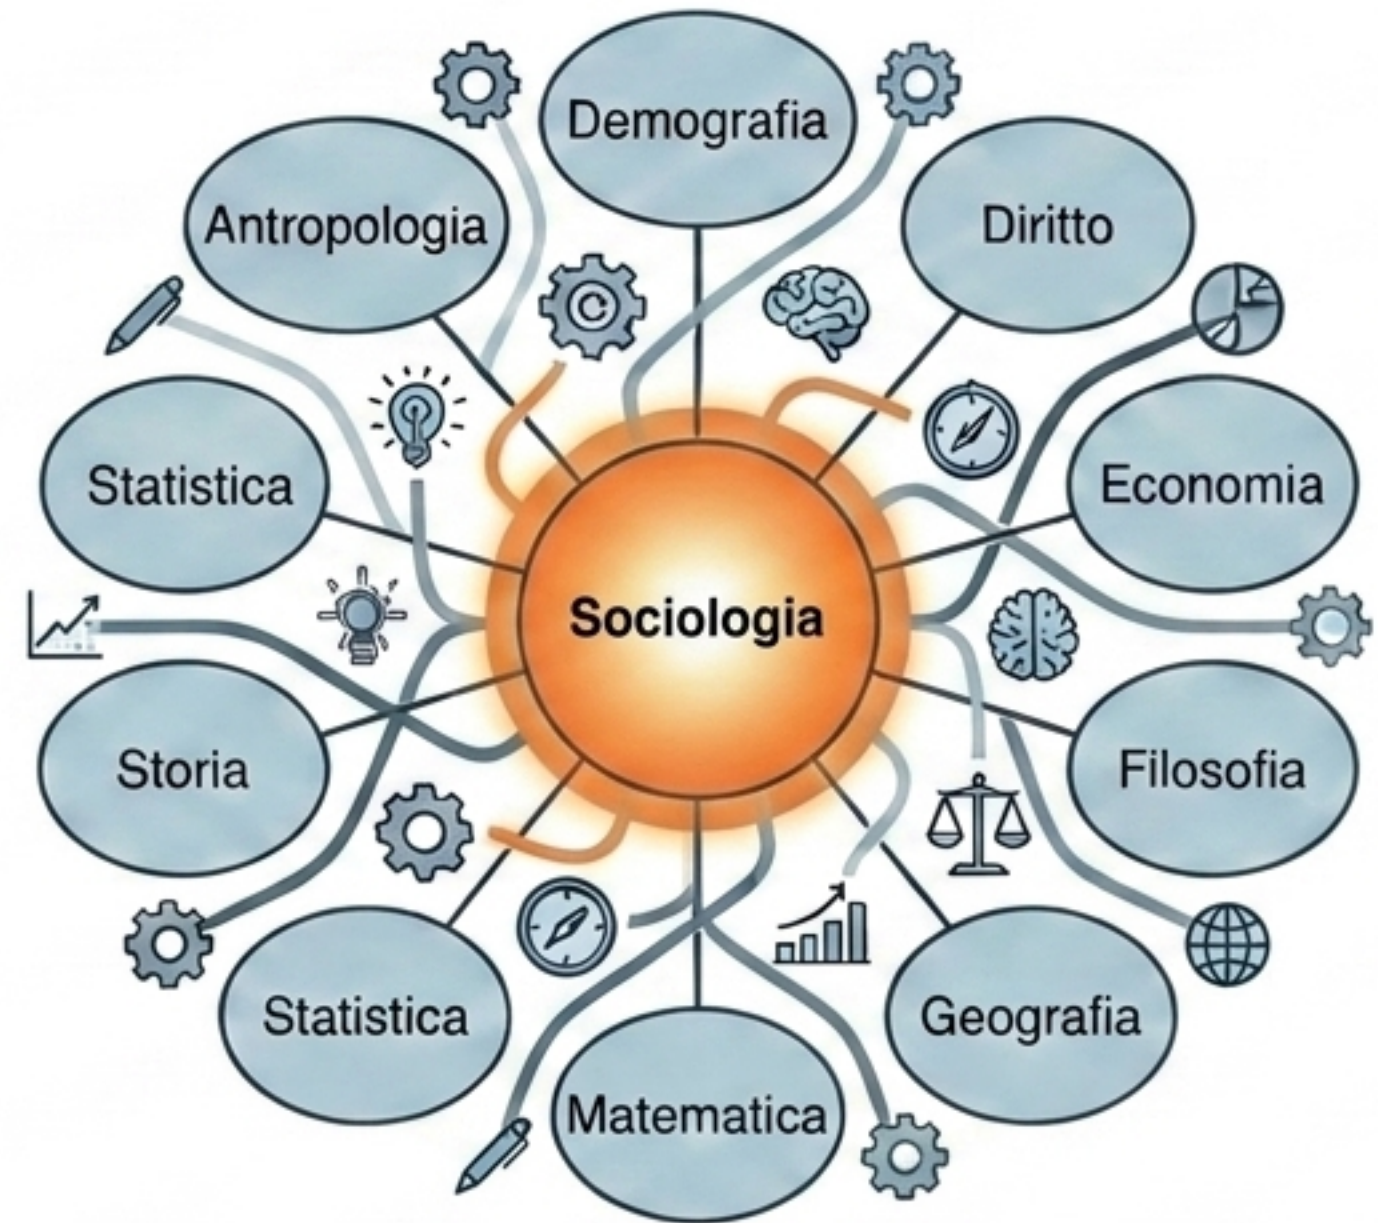

Dipartimento di sociologia e ricerca sociale

Comprendere il presente, progettare il futuro
Orientamento universitario

Un centro di eccellenza riconosciuto

Fondato nel 1998, il dipartimento occupa stabilmente le prime posizioni nei ranking per l'area delle scienze politiche e sociali

**Qualifica di Dipartimento di
Eccellenza (MIUR 2018, 2022,
2023-2027)**

Una didattica di altissima qualità, costantemente aggiornata grazie a un forte orientamento alla ricerca empirica sul campo

Oltre la sociologia: un intreccio di saperi

Comprendere la società richiede lenti diverse. Il nostro approccio è radicalmente multidisciplinare, integrando metodologie da settori scientifico-disciplinari diversi

La tua nuova comunità

Un campus vivo, progettato per favorire l'incontro. Gli edifici U6 e U7 ospitano circa 3.000 studenti tra corsi triennali e magistrali, animati da una ricca e costante vita associativa

Lavoro e welfare
(Devianza, povertà,
organizzazioni e terzo settore)

Dinamiche globali
(Geografia politica, migrazioni
e consumo)

Dati e metodo
(Statistica, ricerca qualitativa,
campionamento e teoria sociale)