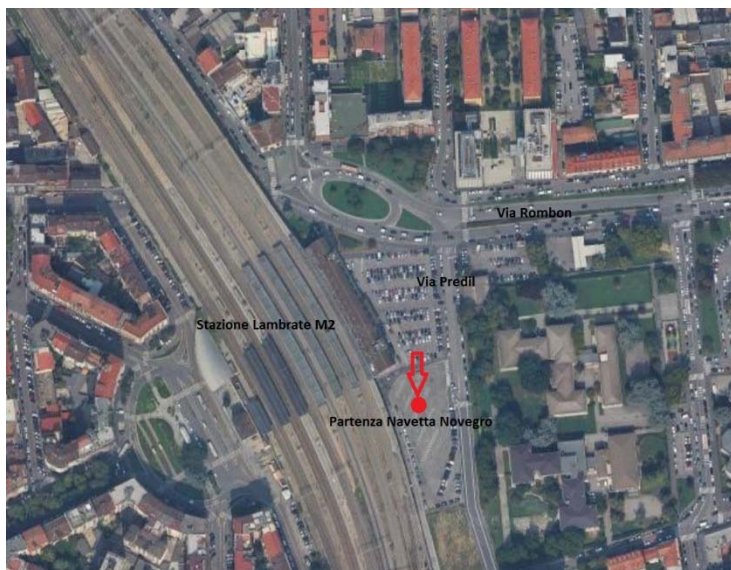

**SERVIZIO NAVETTA PER PROVA DI AMMISSIONE AL CORSO DI SPECIALIZZAZIONE PER IL SOSTEGNO
PROVA SCRITTA SCUOLA SECONDARIA DI PRIMO E SECONDO GRADO 7 E 13 OTTOBRE**

ANDATA: Partenza parcheggio Milano Lambrate FS/MM2 – via Predil 6 (parcheggio Monte Titano).

Orario Navette:

1° partenza ore 7:30 da Lambrate FS/MM2 in direzione Parco Esposizioni Novogro.

2° partenza ore 7:40 da Lambrate FS/MM2 in direzione Parco Esposizioni Novogro.

3° partenza ore 8:10 da Lambrate FS/MM2 in direzione Parco Esposizioni Novogro.

4° partenza ore 8:20 da Lambrate FS/MM2 in direzione Parco Esposizioni Novogro.

RITORNO: Partenza Parco Esposizioni Novogro – Viale Esposizioni.

Orario Navette:

1° partenza ore 12:45 da Parco Esposizioni Novogro in direzione Lambrate FS/MM2.

2° partenza ore 13:00 da Parco Esposizioni Novogro in direzione Lambrate FS/MM2.

3° partenza ore 13:15 da Parco Esposizioni Novogro in direzione Lambrate FS/MM2.

4° partenza ore 13:30 da Parco Esposizioni Novogro in direzione Lambrate FS/MM2.