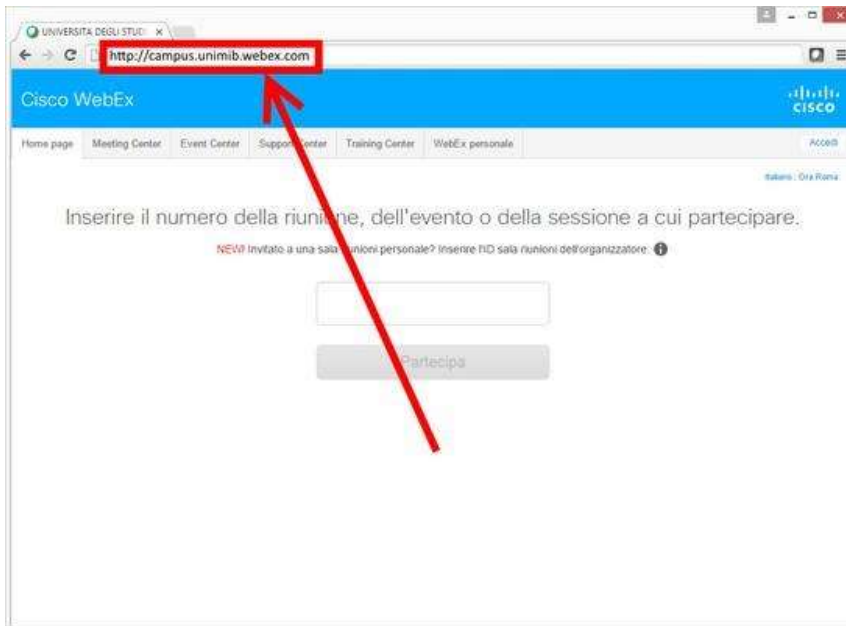

WebEx Campus – Accesso al servizio (Studenti)

Cliccare su **Accedi** (nella versione inglese **Log in**)

All'apertura della pagina di autenticazione di Ateneo inserire le proprie credenziali @campus.unimib.it (le stesse della posta elettronica)

Effettuata l'autenticazione verrà aperta la pagina per l'accesso al servizio **Meeting Center** (orientato alle riunioni collaborative e ai gruppi di studio fino a 8 partecipanti)