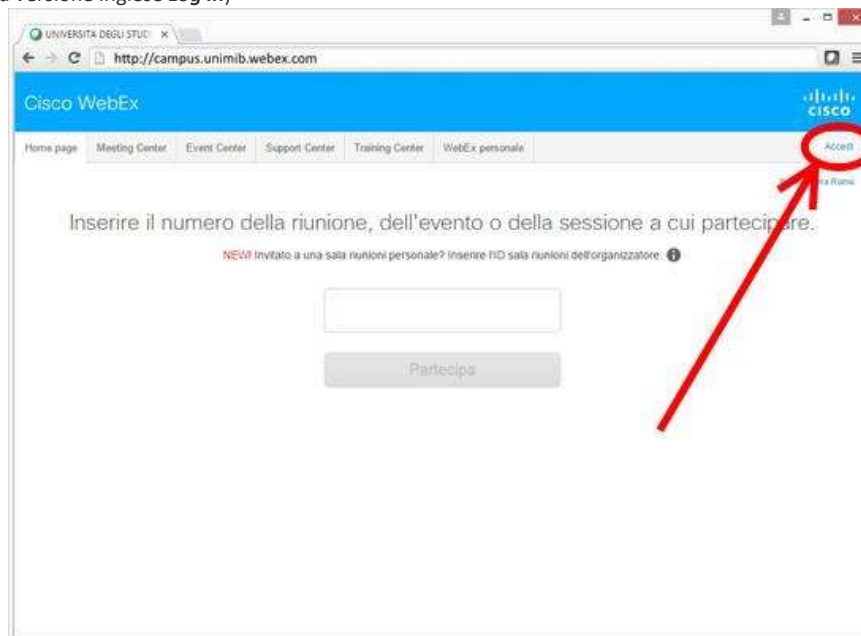

WebEx Campus – Accesso al servizio (Studenti)

Cliccare su **Accedi** (nella versione inglese **Log in**)

All'apertura della pagina di autenticazione di Ateneo inserire le proprie credenziali @campus.unimib.it (le stesse della posta elettronica)

Effettuata l'autenticazione verrà aperta la pagina per l'accesso al servizio **Meeting Center** (orientato alle riunioni collaborative e ai gruppi di studio fino a 8 partecipanti)