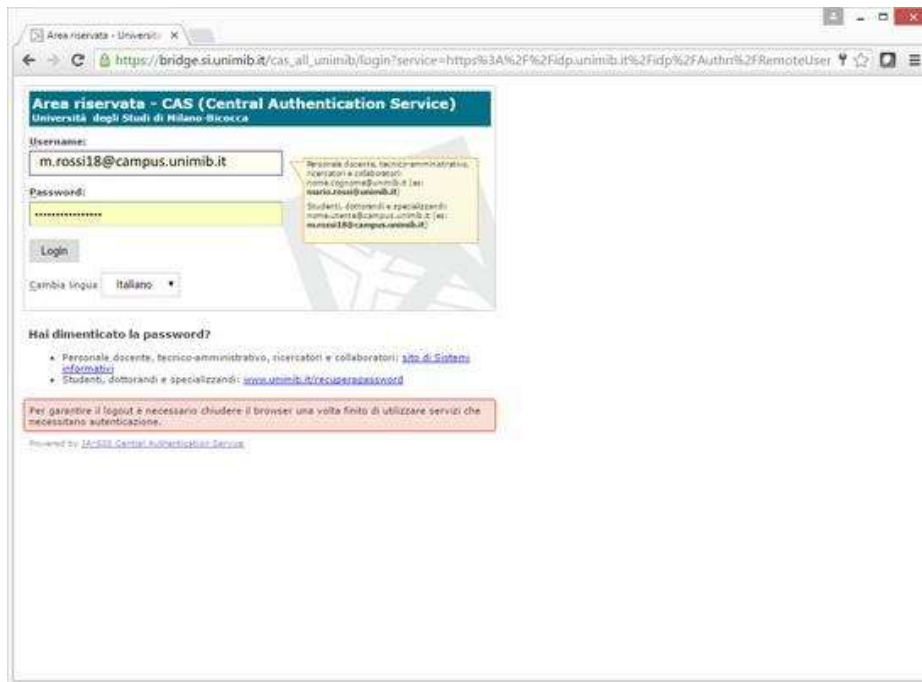

WebEx Campus – Accesso al servizio (Studenti)

Cliccare su **Accedi** (nella versione inglese **Log in**)

All'apertura della pagina di autenticazione di Ateneo inserire le proprie credenziali @campus.unimib.it (le stesse della posta elettronica)

Effettuata l'autenticazione verrà aperta la pagina per l'accesso al servizio **Meeting Center** (orientato alle riunioni collaborative e ai gruppi di studio fino a 8 partecipanti)